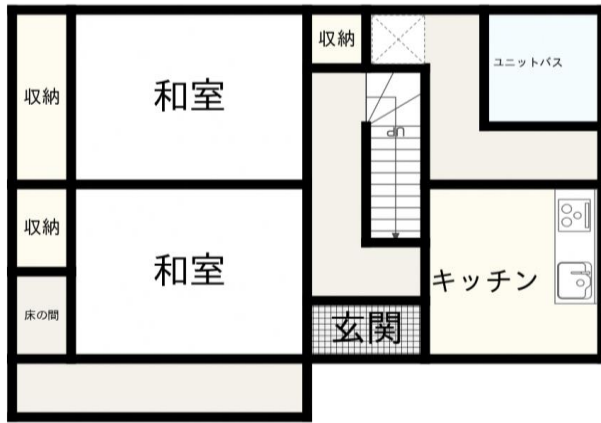

【間取り】

1F

2F

詳細情報		
売買・賃貸別	売買	
所在地	大字木屋小字立花垣外	
建物	木造瓦葺2階建	
面積	土地 195.04 m ² 建物 88.60 m ²	
築年数	不明	
価格	40万円	
設備状況	電気	引き込み済み
	ガス	プロパンガス
	風呂	ガス
	水道	簡易水道
	トイレ	浄化槽
	電話	—
	ネット	—
	庭	—
	駐車場	—
	農地	—
	その他	—