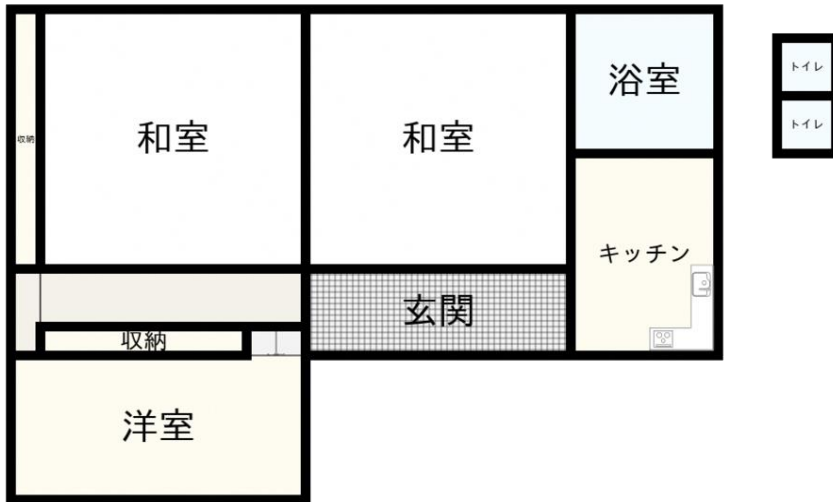

【間取り】

詳細情報		
売買・賃貸別	売買	
所在地	大字中小字市場	
建物	木造瓦葺平屋建て	
面積	土地 318.05㎡ 建物 48.89 ㎡	
築年数	不明	
価格	350万円	
設備状況	電気	引き込み済み
	ガス	プロパンガス
	風呂	灯油
	水道	簡易水道
	トイレ	汲み取り
	電話	引き込み済み
	ネット	—
	庭	あり
	駐車場	あり
	農地	無し
	その他	—