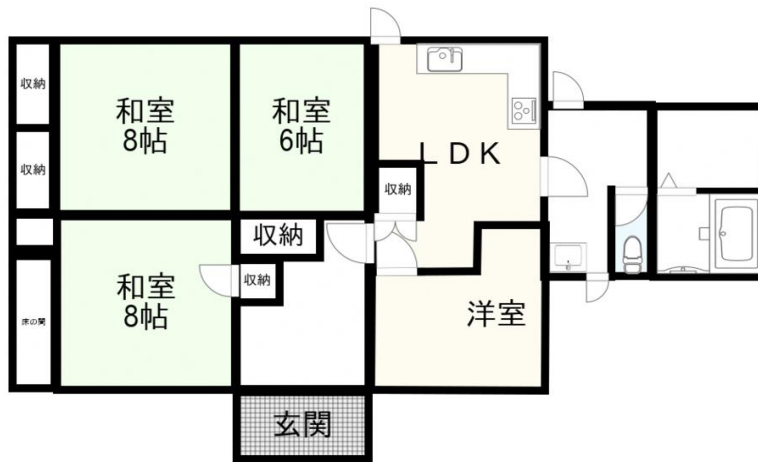

【間取り】

詳細情報		
売買・賃貸別	賃貸	
所在地	大字中小字大杉	
建物	陸屋根平屋建	
面積	土地 443.42 m ² 建物 95.75 m ²	
築年数	28年	
価格	要相談	
設備状況	電気	引き込み済み
	ガス	プロパンガス
	風呂	ガス
	水道	簡易水道
	トイレ	水洗
	電話	無し
	ネット	無し
	庭	有り
	駐車場	有り
	農地	有り
	その他	-