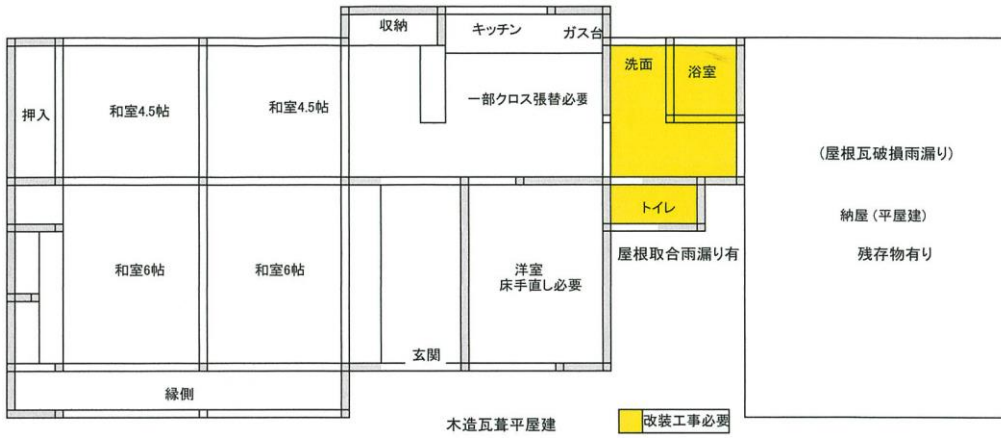

【間取り】

詳細情報		
売買・賃貸別	売却	
所在地	大字門前小字尾根	
建物	木造瓦葺平屋建	
面積	土地 316.36 m <sup>2</sup> 建物 108.49 m <sup>2</sup>	
築年数	築61年	
価格	150万円	
設備状況	電気	引き込み済み
	ガス	プロパンガス
	風呂	ガス
	水道	簡易水道
	トイレ	汲み取り
	電話	-
	ネット	-
	庭	-
	駐車場	有り
	農地	-
その他	納屋	