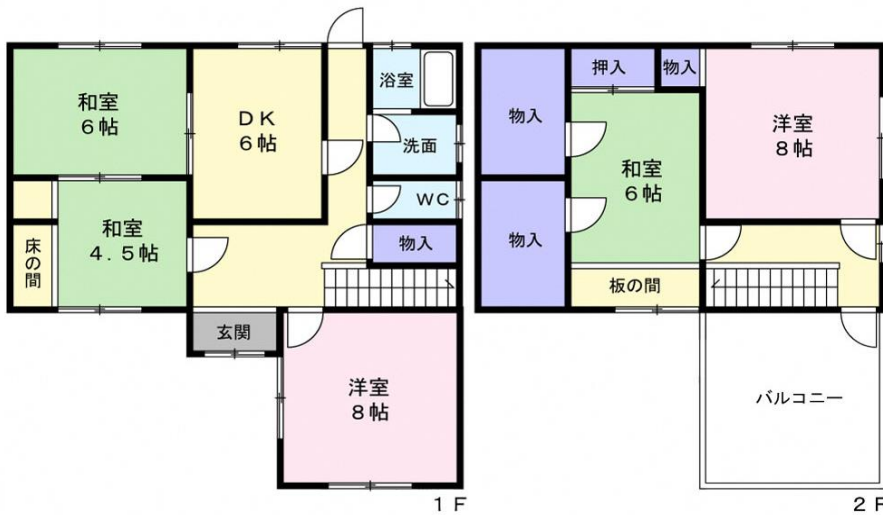

【間取り】

詳細情報		
売買・賃貸別	売却	
所在地	大字別所小字中西	
建物	木造瓦葺2階建	
面積	土地 221.66 m ² 建物 108.27 m ²	
築年数	築47年	
価格	要相談	
設備状況	電気	引き込み済み
	ガス	プロパンガス
	風呂	ガス
	水道	簡易水道
	トイレ	汲み取り・和式
	電話	有り
	ネット	-
	庭	-
	駐車場	有り
	農地	-
	その他	-