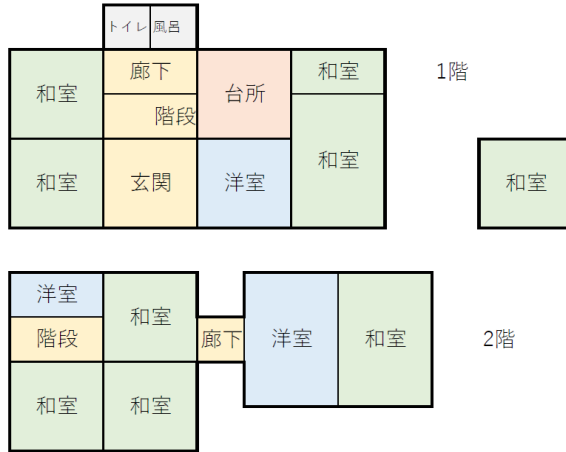

【間取り】

| 詳細情報 | | |
|--------|---|---------|
| 売買・賃貸別 | 売買 | |
| 所在地 | 大字釜塚小字前田 | |
| 建物 | 木造瓦葺2階建 | |
| 面積(本宅) | 土地 452.89 m ² 建物 136.95 m ² | |
| 面積(離れ) | | |
| 築年数 | 昭和50年 | |
| 価格 | 750万円 | |
| 設備状況 | 電気 | 引き込み済み |
| | ガス | プロパンガス |
| | 風呂 | ガス |
| | 水道 | 簡易水道 |
| | トイレ | 水洗 洋式1基 |
| | 電話 | — |
| | ネット | — |
| | 庭 | 有 |
| | 駐車場 | 有 |
| | 農地 | 有 |
| その他 | | |