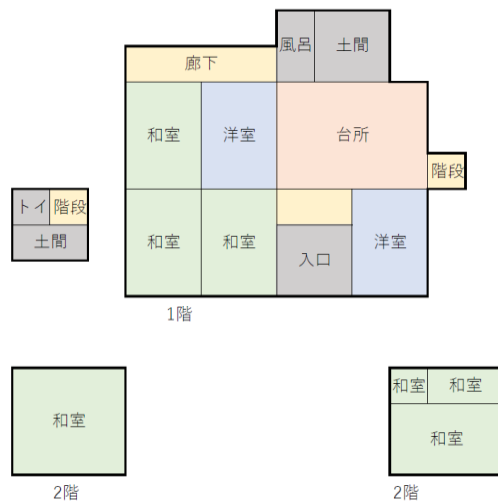

【間取り】

詳細情報		
売買・賃貸別	売買	
所在地	大字中小字平田	
建物	木造瓦葺2階建	
面積(本宅)	土地 125 m ² 建物 123.74 m ²	
面積(離れ)		
築年数	昭和41年	
価格	650万円	
設備状況	電気	引き込み済み
	ガス	プロパンガス
	風呂	灯油
	水道	簡易水道
	トイレ	水洗 洋式1基
	電話	—
	ネット	—
	庭	有
	駐車場	有
	農地	—
その他		