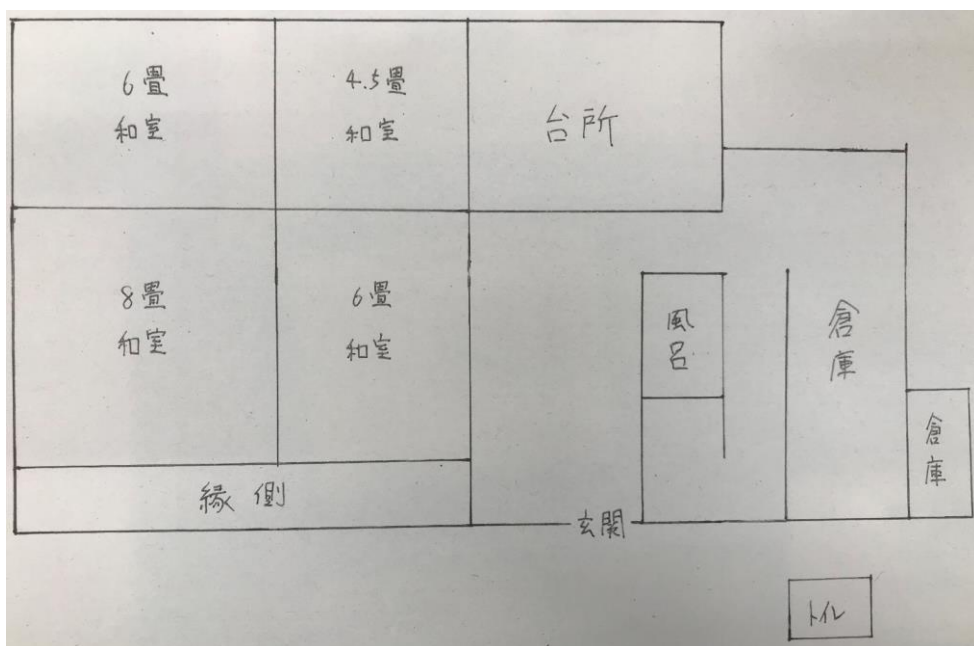

物件No.(12)

【間取り】

詳細情報		
売買・賃貸別	売買・賃貸	
所在地	大字園小字下出23番地	
建物	木造平屋	
面積	土地 323.96㎡ 建物 127.35㎡	
築年数	昭和46年3月	
価格	要相談	
その他		
設備 状況	電気	引き込み済み
	ガス	プロパンガス
	風呂	ガス
	水道	簡易水道
	トイレ	汲み取り
	電話	無し
	ネット	無し
	庭	有り
	農地	無し
	物置	無し
	ペット	-
	その他	-