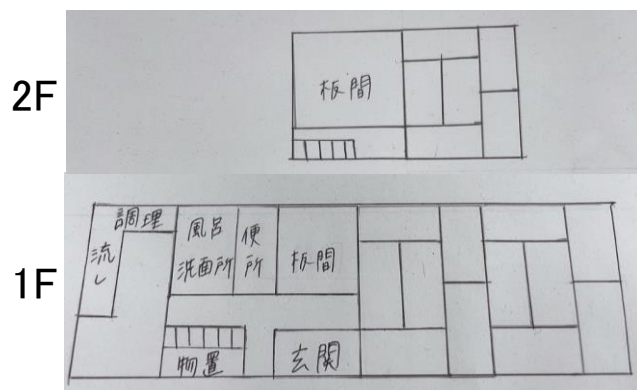

【間取り】

詳細情報		
売買・賃貸別	売買	
所在地	大字袖田小字下袖田	
建物	木造二階建	
面積	土地185.86㎡ 建物 96.88㎡	
築年数	昭和50年10月	
価格	売買価格:要相談	
設備状況	電気	引き込み済み
	ガス	プロパンガス
	風呂	ガス
	水道	簡易水道
	トイレ	汲み取り(和式)
	電話	無し
	ネット	-
	庭	有り
	車庫	有り
	農地	-
	その他	-