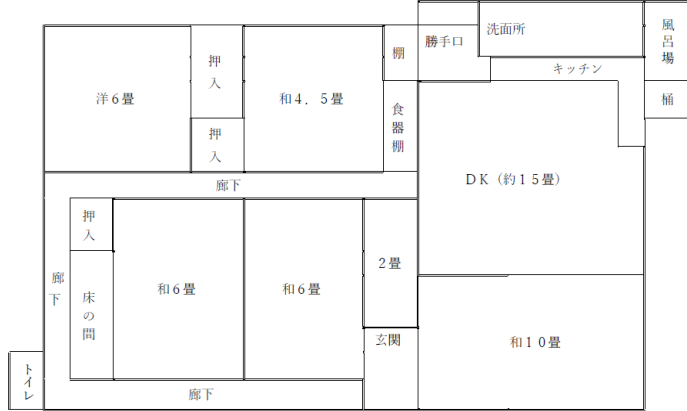

物件No.(27)

【間取り】

(離れ)

間取り図

詳細情報		
売買・賃貸別	売買	
所在地	大字白栖小字幸ノ栖	
建物	木造平屋建	
面積	土地 511,96㎡ 建物 132,13㎡	
築年数	不明	
価格	要相談	
設備状況	電気	引き込み済み(オール電化)
	ガス	-
	風呂	-
	水道	簡易水道
	トイレ	水洗
	電話	有り
	ネット	光通信対応
	庭	有り
	車庫	有り
	農地	有り/約200㎡
	その他	-
	備考	令和5年6月以降入居可