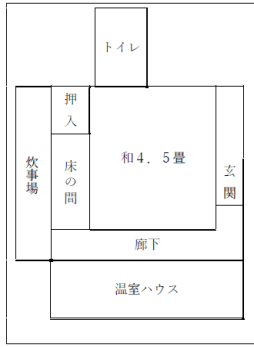

物件No.(27)

【間取り】

(離れ)

間取り図

詳細情報		
売買・賃貸別	売買	
所在地	大字白栖小字幸ノ栖	
建物	木造平屋建	
面積	土地 511,96㎡ 建物 132,13㎡	
築年数	不明	
価格	要相談	
設備状況	電気	引き込み済み(オール電化)
	ガス	-
	風呂	-
	水道	簡易水道
	トイレ	水洗
	電話	有り
	ネット	光通信対応
	庭	有り
	車庫	有り
	農地	有り/約200㎡
	その他	-
	備考	令和5年6月以降入居可