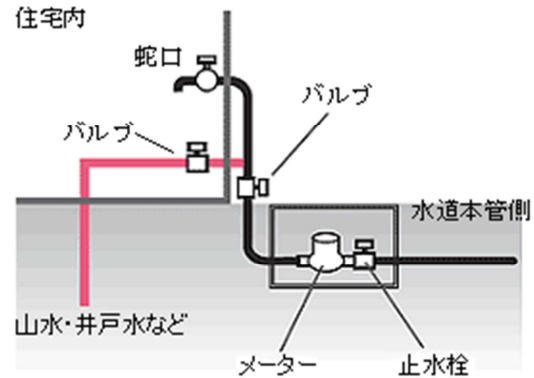

## 平成31年 春の交通事故防止府民運動

- ～5月11日から5月20日までの10日間～
- 5月20日は「交通事故死ゼロを目指す日」です
- ◆下記の通り街頭啓発活動の実施を予定しています

日時:5月14日(火)午前7時30分～8時  
場所:白栖橋前交差点付近

和東町交通安全対策協議会

# クロスコネクションは禁止されています

クロスコネクションとは、水道の給水管と水道以外の管が接続されていることを言います。また、バルブを設置し、必要に応じて水道水と井戸水などを切替えて使用されているような状態もクロスコネクションになります。

クロスコネクションは、山水や井戸水などが水道管に流入し、水道水質に悪影響を及ぼすことも考えられるため、水道法により固く「禁止」されています。また、大量の水道水が井戸などに流れ込み、後日高額の水道料金が請求される場合もあります。

## 【クロスコネクションの事故例(他市町村の事例を含む。)]

- ・ 山水の配管と水道の給水管を接続し、バルブを操作することで山水と水道水の使用を切り替えていたが、バルブ操作を適切に行わなかったため、水道水が山水の配管に逆流していた。検針時に使用水量が大きく増加したことで異常に気づいた。
- ・ 自家用井戸水の配管と給水管を接続していたが、長年の使用で自家用井戸ポンプ内蔵の逆止弁が破損し、水道水が井戸へ流れ出ている。検針時に異常に気づいた。
- ・ 井戸水の配管と水道の給水管が接続されていたが、逆止弁が不調であったため逆流が生じ、水道の配水管内に井戸水が混入した。付近の住民の苦情により異常が発覚した。