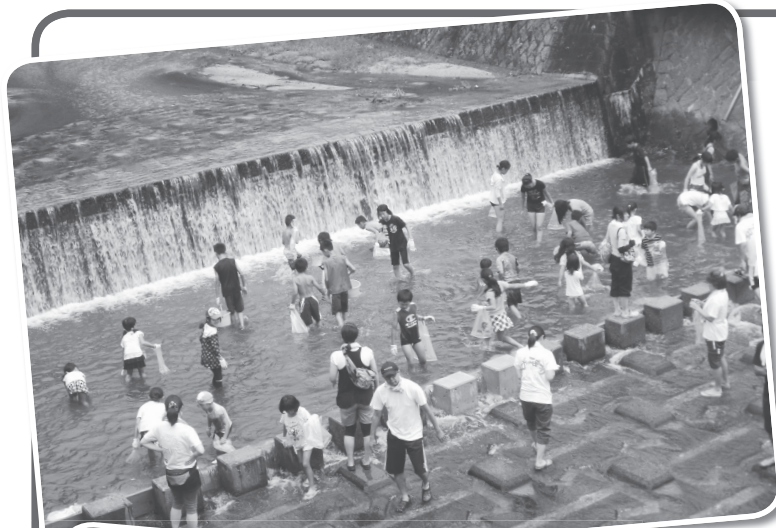

笠置ちびっこまつり開催

七月二十一日(土)、今年で三十回目となる「笠置ちびっこまつり」が笠置会館付近で開催されました。
午前中は木を使つての工作やおもちゃつくりを楽しみ、作った竹とんぼやシャボン玉などで遊びました。南陽高校生によるマジックショーも行われ、高校生も子供たちと共に楽しみました。

午後は横川で、魚つかみ大会が行われ、子供たちは放流されたイワナ、金魚のつかみ取りを楽しみ、歓声を上げながら魚を追いかけていました。
今年の「ちびっこまつり」も保護者や役員の方、子供たちなど、多くの参加者が集まり、盛大に行うことができました。