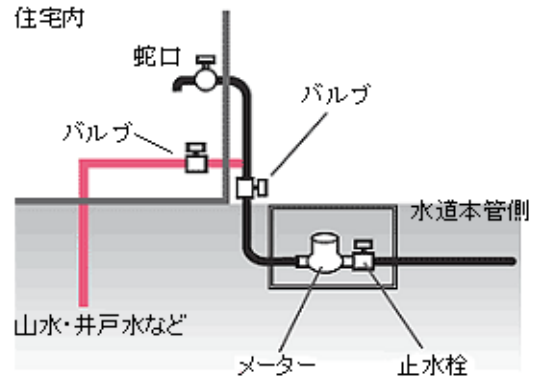

子育てサロン マザーズ&キッズについて

新型コロナウイルス感染症の拡大防止のため、5月は休止とさせていただきます。6月以降につきましては、次号「まちからのおしらせ6月号」でお知らせさせていただきます。

問合せ ◆子育てサロン マザーズ&キッズ 社会福祉協議会 ☎78-3312

クロスコネクションは禁止されています

クロスコネクションとは、水道の給水管と水道以外の管が接続されていることを言います。また、バルブを設置し、必要に応じて水道水と井戸水などを切替えて使用されているような状態もクロスコネ

クロスコネクションは、山水や井戸水などが水道管に流入し、水道水質に悪影響を及ぼすことも考えられるため、水道法により固く「禁止」されています。また、大量の水道水が井戸などに流れ込み、後日高額の水道料金が請求される場合もあります。

【クロスコネクションの例】

【クロスコネクションの事故例(他市町村の事例を含む。)]

- ・ 山水の配管と水道の給水管を接続し、バルブを操作することで山水と水道水の使用を切り替えていたが、バルブ操作を適切に行わなかったため、水道水が山水の配管に逆流していた。検針時に使用水量が大きく増加したことで異常に気づいた。
- ・ 自家用井戸水の配管と給水管を接続していたが、長年の使用で自家用井戸ポンプ内蔵の逆止弁が破損し、水道水が井戸へ流れ出ている。検針時に異常に気づいた。
- ・ 井戸水の配管と水道の給水管が接続されていたが、逆止弁が不調であったため逆流が生じ、水道の配水管内に井戸水が混入した。付近の住民の苦情により異常が発覚した。

クロスコネクションになっている場合は、町指定給水装置工事事業者へ連絡して、速やかに給水管と水道以外の管とを切り離し、水道水以外を使用する場合は、水道とは別に専用の蛇口などを設けてください。

安心・安全な水道水が利用できるよう、
一人ひとりがルールを守りましょう。

【問合せ】 役場建設事業課 TEL 78-3007

犬はルールを守って飼いましょう

～隣近所に迷惑になっていませんか～

○放し飼いは絶対しないでください。