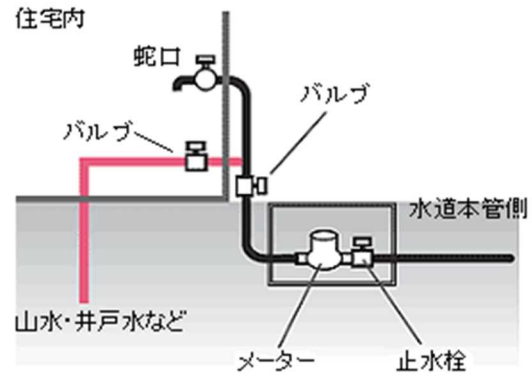

人権擁護委員がご相談に応じます。

■ 日 時 6月1日(木)
午後1時30分～午後4時

■ 場 所 人権ふれあいセンター

- * 相談内容についての秘密は厳守いたします。
- * 相談は無料です。
- * お気軽にご相談ください。

和東町人権啓発課(人権ふれあいセンター内)
TEL 78-3488

クロスコネクションは禁止されています

クロスコネクションとは、水道の給水管と水道以外の管が接続されていることを言います。また、バルブを設置し、必要に応じて水道水と井戸水などを切替えて使用されているような状態もクロスコネクションになります。

クロスコネクションは、山水や井戸水などが水道管に流入し、水道水質に悪影響を及ぼすことも考えられるため、水道法により固く「禁止」されています。また、大量の水道水が井戸などに流れ込み、後日高額の水道料金が請求される場合もあります。

【クロスコネクションの例】

【クロスコネクションの事故例(他市町村の事例を含む。)]

- ・ 山水の配管と水道の給水管を接続し、バルブを操作することで山水と水道水の使用を切り替えていたが、バルブ操作を適切に行わなかったため、水道水が山水の配管に逆流していた。検針時に使用水量が大きく増加したことで異常に気づいた。
- ・ 自家用井戸水の配管と給水管を接続していたが、長年の使用で自家用井戸ポンプ内蔵の逆止弁が破損し、水道水が井戸へ流れ出していた。検針時に異常に気づいた。
- ・ 井戸水の配管と水道の給水管が接続されていたが、逆止弁が不調であったため逆流が生じ、水道の配水管内に井戸水が混入した。付近の住民の苦情により異常が発覚した。