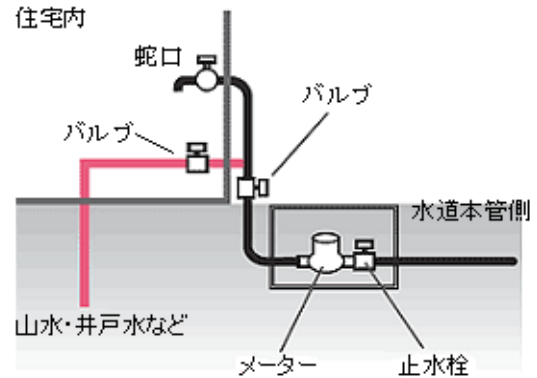

# クロスコネクションは禁止されています

クロスコネクションとは、水道の給水管と水道以外の管が接続されていることを言います。また、バルブを設置し、必要に応じて水道水と井戸水などを切替えて使用されているような状態もクロスコネクションになります。

クロスコネクションは、山水や井戸水などが水道管に流入し、水道水質に悪影響を及ぼすことも考えられるため、水道法により固く「禁止」されています。また、大量の水道水が井戸などに流れ込み、後日高額の水道料金が請求される場合もあります。

## 【クロスコネクションの事故例(他市町村の事例を含む。)]

- ・ 山水の配管と水道の給水管を接続し、バルブを操作することで山水と水道水の使用を切り替えていたが、バルブ操作を適切に行わなかったため、水道水が山水の配管に逆流していた。検針時に使用水量が大きく増加したことで異常に気づいた。
- ・ 自家用井戸水の配管と給水管を接続していたが、長年の使用で自家用井戸ポンプ内蔵の逆止弁が破損し、水道水が井戸へ流れ出ている。検針時に異常に気づいた。
- ・ 井戸水の配管と水道の給水管が接続されていたが、逆止弁が不調であったため逆流が生じ、水道の配水管内に井戸水が混入した。付近の住民の苦情により異常が発覚した。