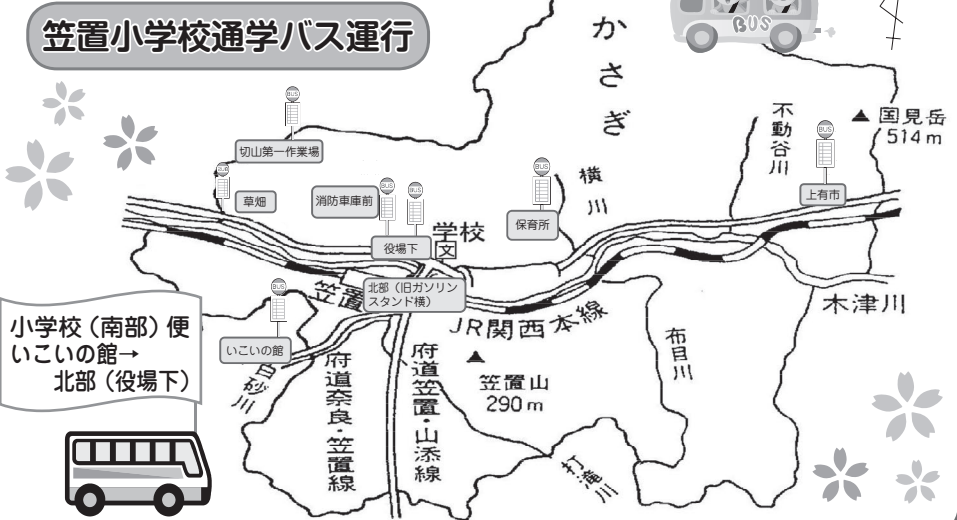

具体的には下図「笠置小学校通学バス運行」のとおりです。

登校時は、東部・西部・切山地区の児童は15人乗り循環バスに保育園児とともに小学校の最寄のバス停まで混乗します。(一部北部児童は徒歩になります。)

南部(中村・奥・笠置山)地区の児童は26人乗り循環バスに「いこいの館」から役場下バス停まで乗車します。

下校時は、既存の循環バス時刻表にもとづき、バスを利用します。

また、笠置山からの通学児童については、引き続き対策を検討します。

なお、今回の循環バスを利用したバス通学は、「集団登下校」の安全確保を主な目的としています。

地域住民の皆さんには、自宅から集合場所まで、これまで同様に児童らを見守っていただきますよう引き続きご支援とご協力をお願いします。

今後とも児童らが安全に通学できますようよろしくお願いいたします。

(学校教育課)

## 通学バス運行時刻表

時間(発)	バス名	バス停
出発		いこいの館
7:50	循環バス 15人乗り	有市口
7:55		上有市
8:00		保育所
8:05		北部(旧ガソリンスタンド横)
8:08		草畑
8:13		切山第1作業場
8:18		消防車庫前
8:25		奥待避所
8:29		いこいの館
8:35		保育所
8:41	いこいの館	
8:00	26人乗り 循環バス	いこいの館
8:04		北部(役場下)
8:08		いこいの館

※バス停名は笠置町が定める名称に準ずる。